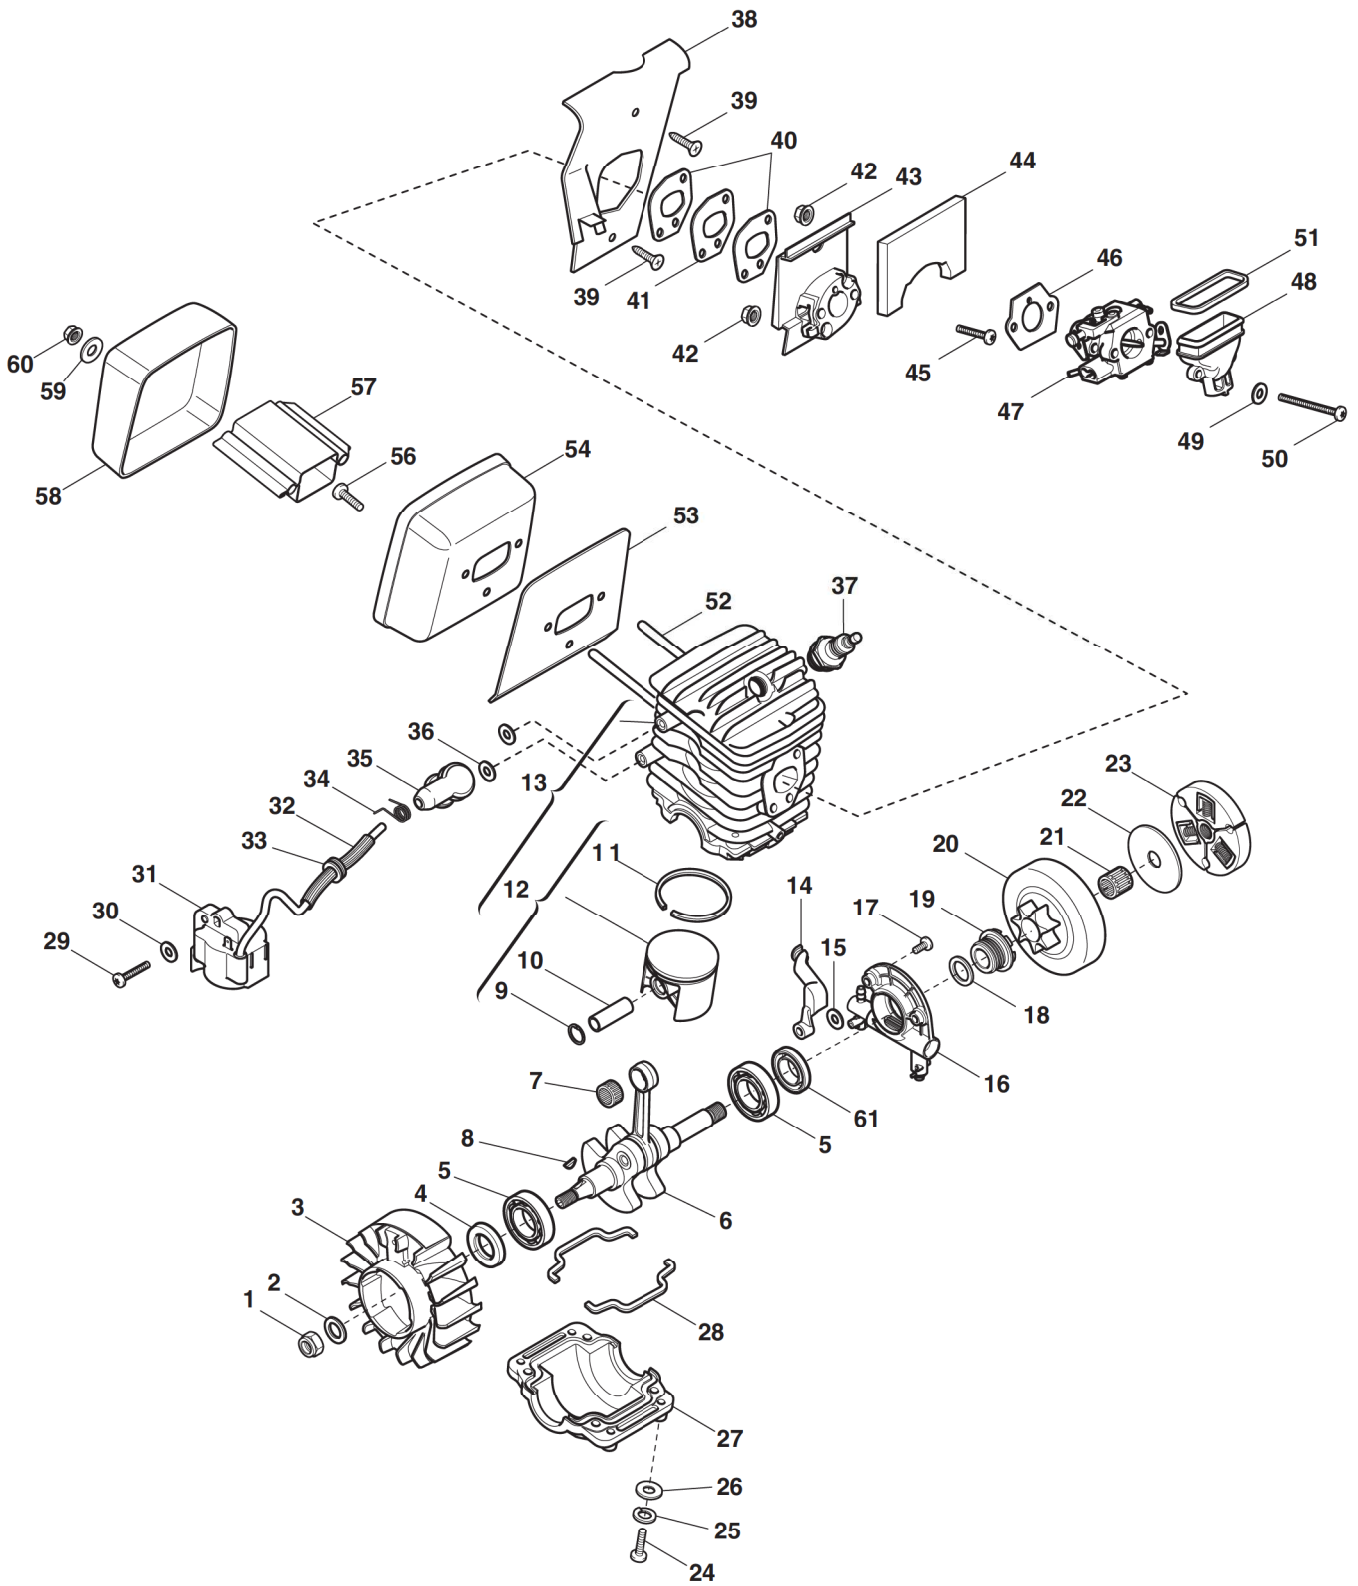

<b>P</b>	
<b>440</b>	<b>480</b>

2008
<b>271.0</b>
1 / 3

POS.	CODE	Q.TY	DESCRIZIONE	DESCRIPTION	DESCRIPTION	BESCHREIBUNG	REMARKS
1	2432050	1	DADO	NUT	ECROU	MUTTER	
2	2312080	1	RONDELLA PIANA	WASHER	RONDELLE	UNTERLEGSCHIEBE	
3	4541210/1	1	VOLANO MAGNETE	FLYWHEEL	VOLANT AIMANT	SCHWUNGRAD MAGNET	
4	19035151/0	1	ANELLO DI TENUTA	SEAL RING	ANNEAU DE TENUE	DICHTRING	
5	3112040	2	CUSCINETTO BANCO	BALL BEARING	ROULEMENT BANC	LAGER	
6	23020006/0	1	ASS. ALBERO MOTORE	CRANKSHAFT	ARBRE MOTEUR	SET MOTORWELLE	
7	3114190	1	GABBIA A RULLI	NEEDLE BEARING	CAGE ROULEMENTS	WALZENKÄFIG	
8	3151010	1	LINGUETTA VOL.	FLYWHEEL KEY	LANGUETTE VOLANT	LASCHE SCHWUNGRAD	
9	3356020	2	FERMO SPINOTTO	CIRCLIP	CIRCLIP POINTEAU	BOLZENSPIRRUNG	
10	3158010	1	SPINOTTO PISTONE	PISTON PIN	POINTEAU PISTON	KOLBENBOLZEN	
11	23204000/0	1	FASCIA ELASTICA	PISTON RING	COLLIER ÉLASTIQUE	KOLBENRING	
12	83590001/0	1	ASS. PISTONE	PISTON ASSY	ENS.PISTON	SET KOLBEN	
13	83070001/0	1	ASS. CIL.-PIST.	CIL.-PISTON ASSY	CYL.-PIST.	ZYLINDER-KOLBEN	
14	23275001/0	1	GOMMINO	GROMMET	CAOUTCHOUC	GUMMI	
15	2312090	1	RONDELLA	WASHER	RONDELLE	UNTERLEGSCHIEBE	
16	83594501/0	1	ASS.POMPA OLIO	OIL PUMP	POMPE À HUILE	SATZ ÖLPUMPE	
17	12728220/0	2	VITE	SCREW	VIS	SCHRAUBE	
18	23657000/0	1	RONDELLA	WASHER	RONDELLE	UNTERLEGSCHIEBE	
19	23878000/0	1	VITE	SCREW	VIS	SCHRAUBE	
20	83050001/0	1	ASS.CAMPANA FRIZIONE	DRUM ASS'Y, CLUTCH	CLOCHE FRICTION	SET KUPPLUNGSGLOCKE	
21	3114070	1	GABBIA RULLI	NEEDLE BEARING	CAGE ROULEMENTS	WALZENKÄFIG	
22	23657001/1	1	RONDELLA	WASHER	RONDELLE	UNTERLEGSCHIEBE	
23	83215000/0	1	ASS.FRIZIONE	CLUTCH ASS.Y	FRICTION	SET KUPPLUNG	
24	2135060	4	VITE	SCREW	VIS	SCHRAUBE	
25	2330020	4	RONDELLA	WASHER	RONDELLE	UNTERLEGSCHIEBE	
26	2312090	4	RONDELLA	WASHER	RONDELLE	UNTERLEGSCHIEBE	
27	23082000/0	1	COPPA SOTTOCILINDRO	STABILIZER	STABILISATEUR	STABILISATOR	
28	23280000/0	2	GUARNIZIONE BASE CILINDRO	GASKET	GARNITURE BASE CYLINDER	DICHTUNG BASIS ZYLINDER	
29	2132550	2	VITE	SCREW	VIS	SCHRAUBE	
30	2321150	2	RONDELLA	WASHER	RONDELLE	UNTERLEGSCHIEBE	
31	23044000/0	1	BOBINA ELETTRONICA	ELECTRONIC COIL	BOBINE ÉLECTRIQUE	ELEKTRONIKSPULE	
32	3782470	1	GUAINA	JACKET TUBE	GAINÉ	HÜLLE	
33	3745130	1	GOMMINO PASSACAVO	GROMMET	CAOUTCHOUC PASSE-CÂBLE	LIPPKLAMPE	
34	3657050	1	MOLLA ATTACCO CANDELA	SPARK PLUG SPRING	RESSORT FIXATION BOUGIE	FEDER ZÜNDKERZENBEF.	13" 325" .058" (1.5 mm)
35	3748880	1	CAPPUCCIO CANDELA	SPARK PLUG COVER	CAPUCHON BOUGIE	ZÜNDKERZENKAPPE	16" 325" .050" (1.3 mm)
36	2317110	2	RONDELLA	WASHER	RONDELLE	UNTERLEGSCHIEBE	18" 325" .050" (1.3 mm)
37	3210024	1	CANDELA	SPARK PLUG	BOUGIE	ZÜNDKERZE	13" 325" .058" (1.5 mm) - 56E
38	23107500/0	1	CONVOGLIATORE ARIA CILINDRO	AIR CONVEYOR	CONVOYEUR AIR	LUFTSAMMELLEITUNG	16" 325" .050" (1.3 mm) - 66E
39	12728220/0	2	VITE	SCREW	VIS	SCHRAUBE	18" 325" .050" (1.3 mm) - 72E
40	23280003/0	2	GUARNIZIONE COLL.-CILINDRO	GASKET	GARNITURE COLL.-CYLIND.	DICHTUNG KOLL.-ZYLINDER	
41	23160050/0	1	DISTANZIALE TERMICO	HEAT BLOCK	BLOCAGE THERMIQUE	THERMOISOLIERUNG	
42	2670290	2	DADO	NUT	ECROU	MUTTER	
43	23073500/0	1	COLLETTORE ASPIRAZIONE	INTAKE MANIFOLD	COLLECTEUR ASPIRATEUR	KOLLEKTOR ANSAUGUNG	
44	23725000/0	1	SEPARATORE ISOL. SPUGNA COLL.	SPONGE INSULATING SEPARATOR	SEPARATEUR ISOL. EPONGE	ISOLIERABSCHIEDER (SCHWAMM)	
45	2135050	2	VITE	SCREW	VIS	SCHRAUBE	
46	23280004/0	1	GUARNIZIONE CARB.-COLLETT.	CARBURETOR GASKET	GARNITURE CARBURATEUR	VERGASERDICHTUNG	