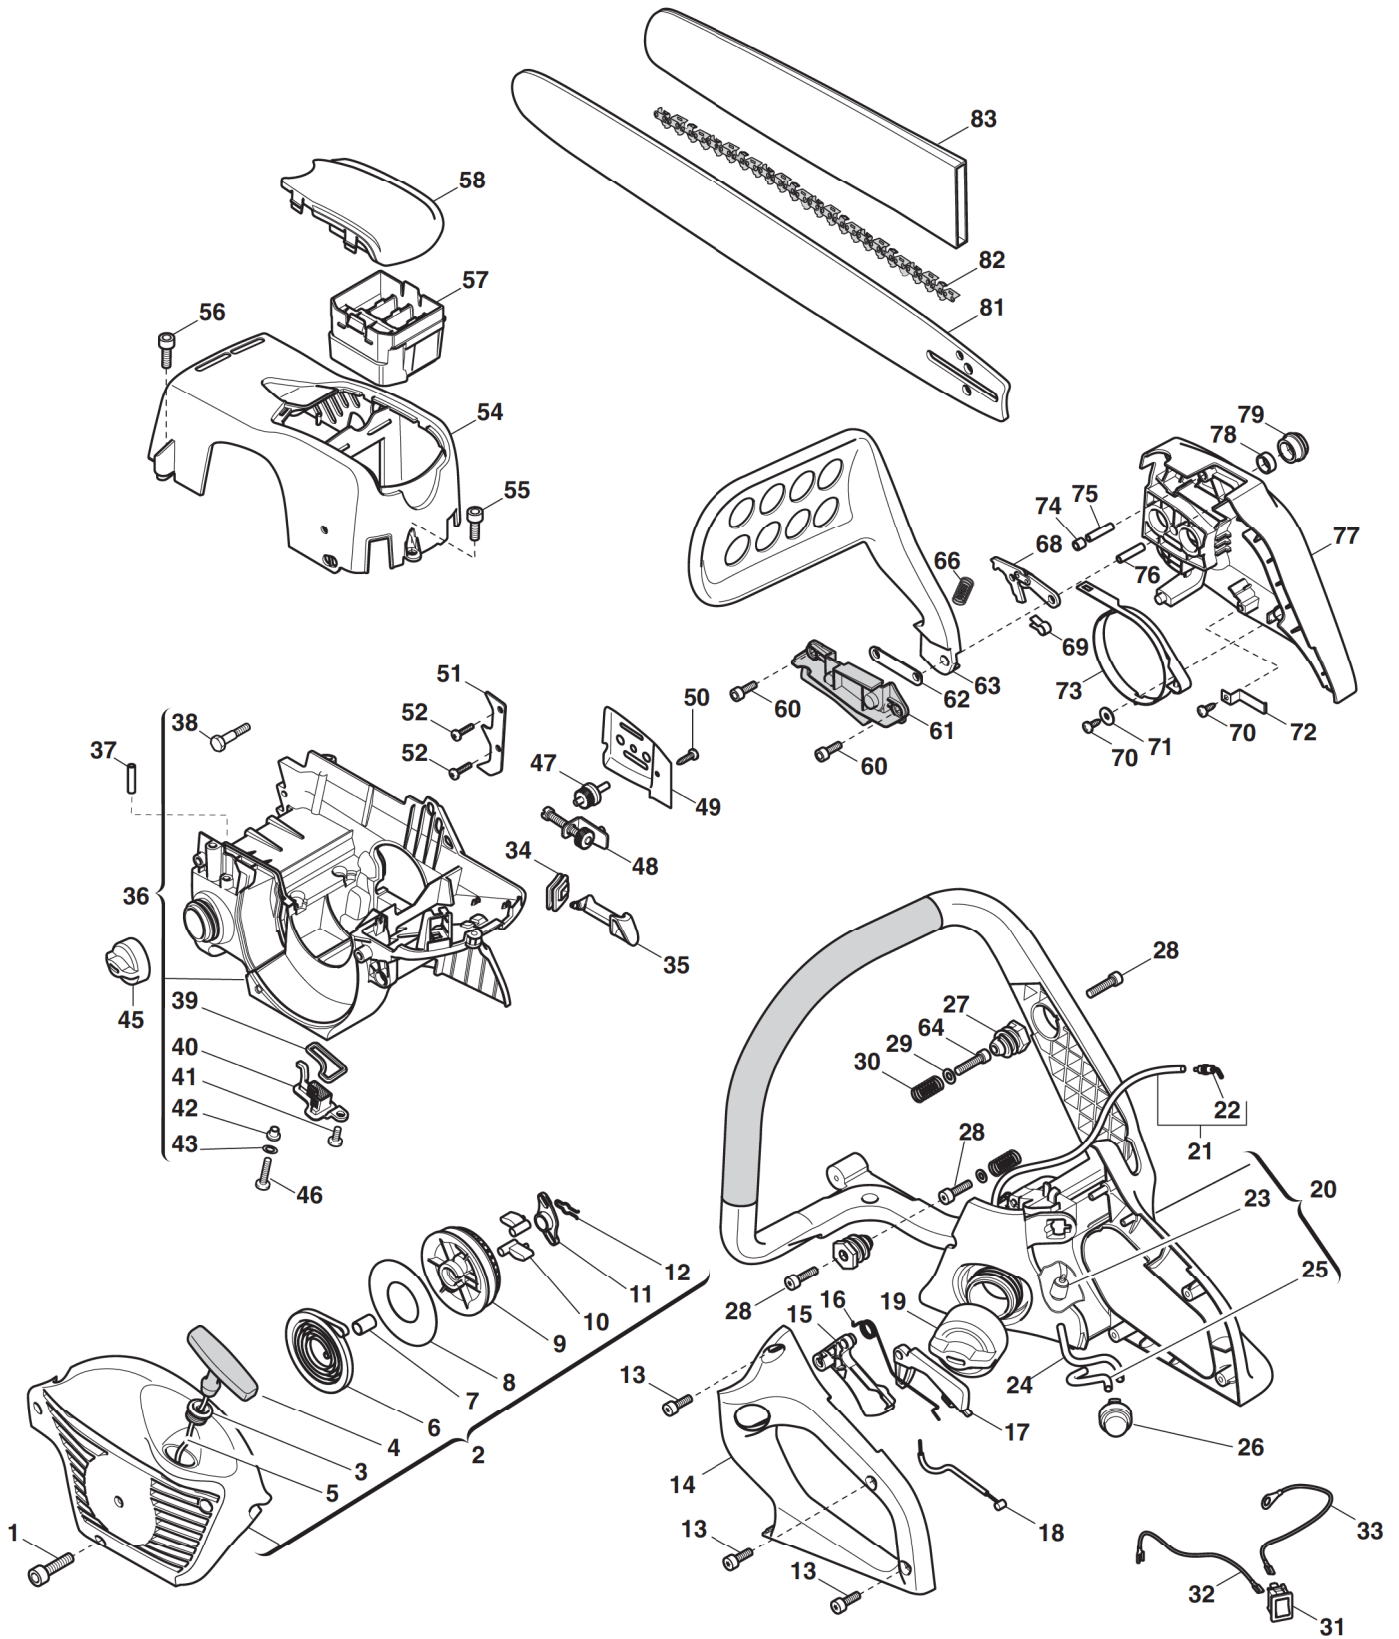

P

440

480

2008

272.0

1 / 3

POS.	CODE	Q.TY	DESCRIZIONE	DESCRIPTION	DESCRIPTION	BESCHREIBUNG	REMARKS
1	2123030	3	VITE	SCREW	VIS	SCHRAUBE	
2	83058003/0	1	ASS.CARTER AVVIAM. GIALLO	CARTER ASSY YELLOW	CARTER DÉAMRRAGE JAUNE	STARTERGEH. GELB	
-	83058005/0	1	ASS.CARTER AVVIAM. ROSSO	CARTER ASSY RED	CARTER DÉAMRRAGE ROUGE	STARTERGEH. ROT	
3	3611290	1	BOCCOLA	BUSHING	DOUILLE	BÜCHSE	
4	3749437	1	IMPUGNATURA AVV.TO	STARTER HANDLE	POIGNÉE DÉMARRAGE	GRIFF STARTER	
5	3784030	1	FUNE AVVIAMENTO	STARTER CORD	CÂBLE DÉMARRAGE	SEIL STARTER	
6	4611480	1	MOLLA AVVIAMENTO	STARTER SPRING	RESSORT DÉMARRAGE	STARTERFEDER	
7	3623590	1	BOCCOLA	BUSHING	DOUILLE CARTER DÉMARRAGE	BÜCHSE STARTERGEHÄUSE	
8	3723640	1	DISCO X MOLLA AVV.TO	DISC	DISQUE RESSORT DÉMARRAGE	SCHEIBE FEDER STARTER	
9	3750130	1	PULEGGIA AVV.TO	STARTER PULLEY	POULIE DÉMARRAGE	RIEMENSCHLEIBE STARTER	
10	3750080	2	AGGANCIO AVVIAMENTO	STARTER HOOK	FIXATION DÉMARREUR	SPERRE STARTER	
11	3750140	1	GUIDA AGGANCI AVV.	STARTER HOOK GUIDE	GUIDES CROCHETS DÉMARRAGE	KLEMMENFÜHRUNG STARTER	
12	3657480	1	FERMO PULEGGIA AVV.	RETAINER	BUTÉE	SPERRUNG	
13	2123100	4	VITE	SCREW	VIS	SCHRAUBE	
14	23109506/0	1	COPERCHIO IMPUGNATURA	HANDLE COVER	COUVERCLE POIGNÉE	DECKEL GRIFF	
15	3743587	1	LEVA ACCEL.	THROTTLE LEVER	LEVIER ACCÉLÉRATEUR	GASHEBEL	
16	3654440/1	1	MOLLA LEVA ACCEL. E SICUREZZA	SPRING	RESSORT MAN. ACC./SÉCUR.	FEDER	
17	3743597	1	LEVA DI SICUREZZA	SAFETY LEVER	LEVIER SÉCURITÉ	SICHERHEITSHABEL	
18	23066002/0	1	CAVO ACCELERATORE	THROTTLE CABLE	CÂBLE ACCÉLÉRATEUR	GASSEIL	
19	83790000/0	1	ASS.TAPPO MIX	FUEL TANK-CAP ASS.Y	BOUCHON MÉLANGE	SET DECKEL TREIBSTOFF	
20	83300003/0	1	ASS.IMPUGN.	HANDLE	POIGNÉE	GRIFF	
21	4253580	1	ASS.TUBO SFIATO MIX	FUEL TUBE ASSY	TUYAU ÉVENT MÉLANGE	LÜFTUNGSROHR TREIBSTOFF	
22	4253680	1	ASS. VALVOLA SFIATO	BREATHER VALVE ASSY	VANNE ÉVENT RÉSERVOIR	SET LÜFTUNGSVENTIL	
23	3L8783140/2	1	ASS. PESCANTE MIX	INTAKE	PLONGEUR MÉLANGE	SET TREIBSTOFFZUFUHR	
24	23867000/0	1	TUBO ASPIR. AIR PURGE	AIR PURGE LINE	TUYAU ASPER. AIR PURGE	ANSAUGUNG AIR PURGE	
25	3786180	1	TUBO RITORNO AIR PURGE	AIR PURGE LINE	TUYAU RETOUR AIR PURGE	RÜCKLAUF AIR PURGE	
26	23018000/0	1	AIR PURGE	AIR PURGE	AIR PURGE	AIR PURGE	
27	23790003/0	3	TAPPO MOLLA ANTIVIBRANTE	WELCH PLUG	BOUCHON	STOPFEN	
28	2123030	5	VITE	SCREW	VIS	SCHRAUBE	
29	2312090	3	RONDELLA	WASHER	RONDELLE	UNTERLEGSCHLEIBE	
30	23430555/0	3	MOLLA ANTIVIBRANTE	SPRING	RESSORT ANTIVIBRATIONS	FEDER SCHWINGUNGSD.	
31	3210970	1	INTERRUPTORE STOP	SWITCH	INTERRUPTEUR D'ARRÊT	STOP-SCHALTER	
32	23065007/0	1	CAVO DI STOP	STOP WIRE	CÂBLE ARRÊT	KABELSPERRE	
33	3211380	1	CAVO MASSA	EARTH CABLE	CÂBLE MASSE	ERDUNGSKABEL	
34	23275002/0	1	GOMMINO LEVA ARIA	GROMMET	CAOUTCHOUC LEVIER AIR	GUMMI CHOCKERHEBEL	
35	23315059/0	1	LEVA ARIA	CHOKE LEVER	LEVIER AIR	CHOKERHEBEL	
36	83057000/0	1	ASS.CARTER MOTORE	CRANKASE ASS.Y	ENS. CARTER MOTEUR	PAAR MOTORABDECKUNG	
37	4353090/1	1	ASS.TUBO SFIATO OLIO	TUBE ASS.Y FOR OIL BREATHER	TUYAU ÉVENT HUILE	SET ÖLABLASS	
38	2112460/1	2	VITE	SCREW	VIS	SCHRAUBE	
39	23280002/0	1	GUARNIZIONE PESCANTE OLIO	GASKET	JOINT	DICHTUNG	
40	23520000/0	1	PESCANTE OLIO	OIL FILTER ASSY	PLONGEUR HUILE	ZUFUHRLEITUNG ÖL	
41	2123030	1	VITE	SCREW	VIS	SCHRAUBE	
42	23044201/0	4	BOCCOLA	BUSHING	DOUILLE	BÜCHSE	